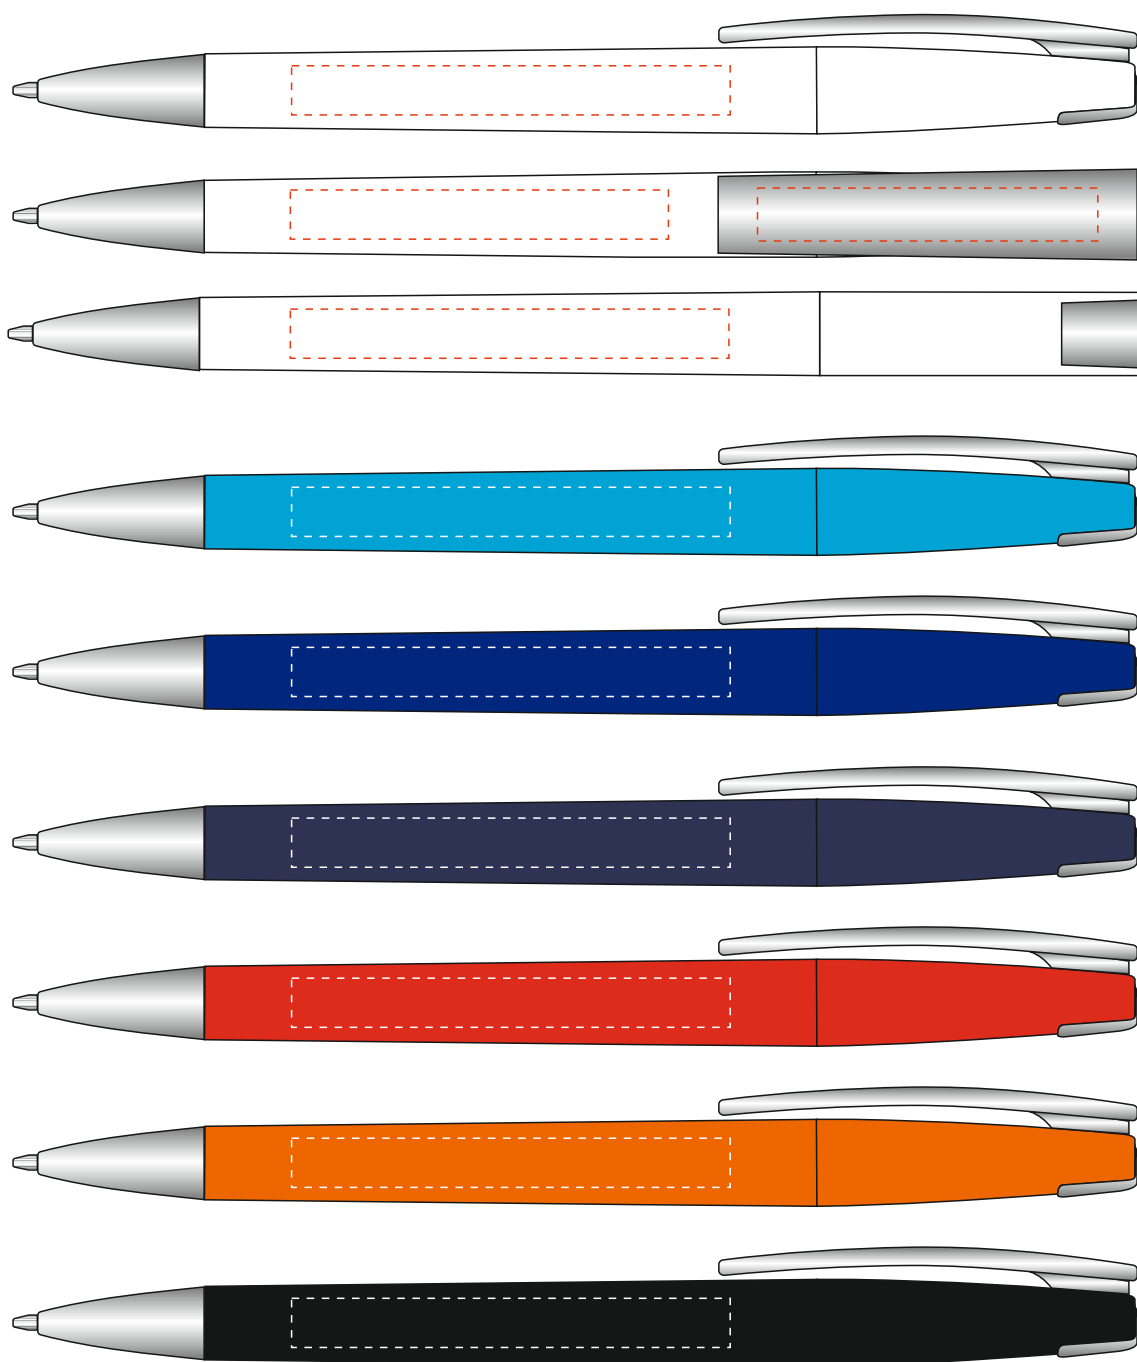

# ZETA COLOR

Печать на ручке с открытым стержнем,  
так как ручка с круговой механикой.

Обращаем внимание, что при открытии ручки механизм не поворачивается на 90 градусов!  
При печати в открытом положении сбоку от клипа, в закрытом положении логотип не будет  
находиться напротив клипа.