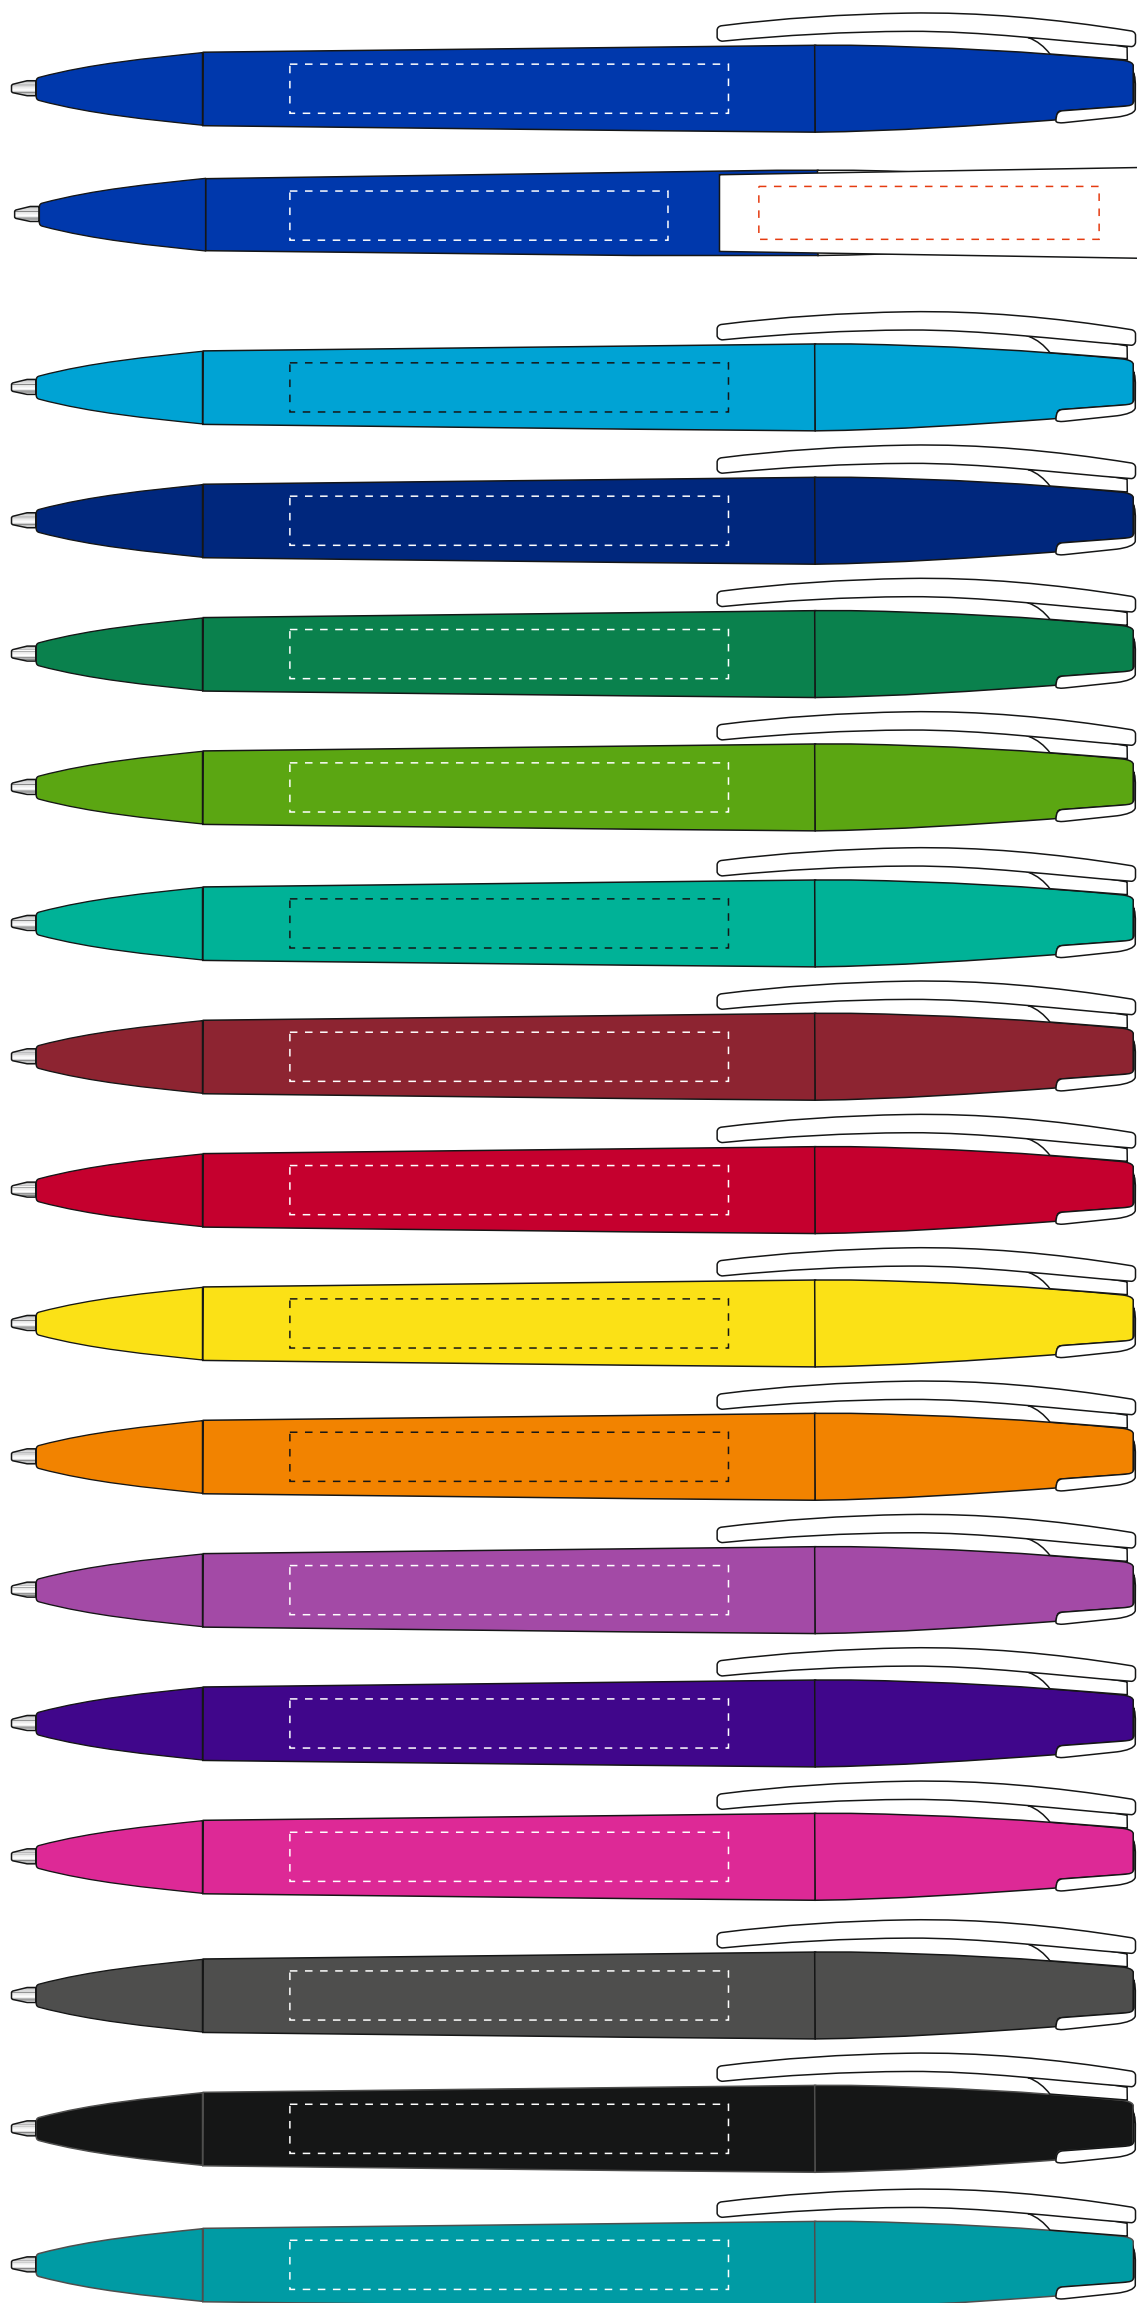

ZETA SOFT

Печать на ручке с открытым стержнем,
так как ручка с круговой механикой.

Обращаем внимание, что при открытии ручки механизм не поворачивается на 90 градусов!
При печати в открытом положении сбоку от клипа, в закрытом положении логотип не будет
находиться напротив клипа.